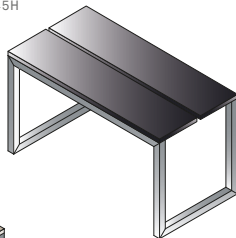

LOGICA BENCH 69
STONE
69X41X45H

LOGICA BENCH 79
SAND
79X41X45H