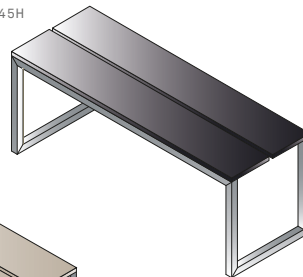

LOGICA BENCH 79
STONE
79X41X45H

LOGICA BENCH 114
SAND
114X41X45H

LOGICA BENCH 114
STONE
114X41X45H