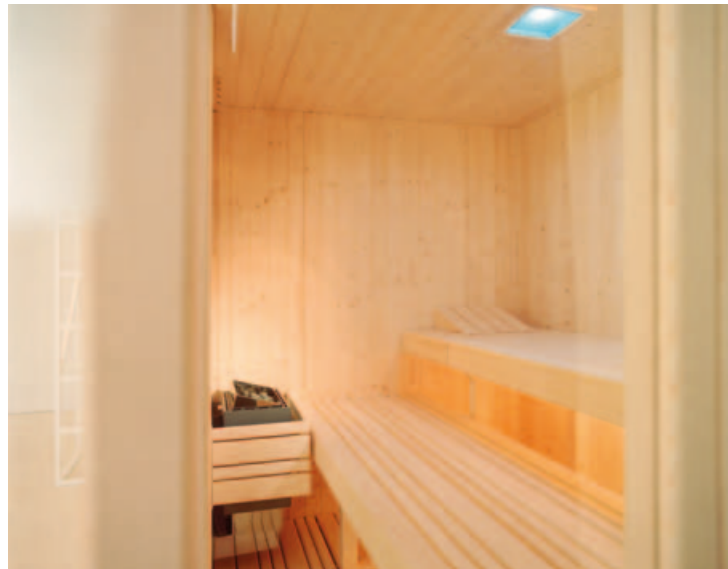

Auki

Design:
Talocci Design

Dimensioni Dimensions

Auki 60
228 x 170 x h 201 cm

Auki 45
202 x 152 x h 201 cm

Auki 40
189 x 126 x h 201 cm

Auki 30
128 x 126 x h 201 cm

Su misura
Custom size

> 1
Finish: Swedish pine.

> 2
Finish: Canadian hemlock.
Optional: side glass panel.

1 >