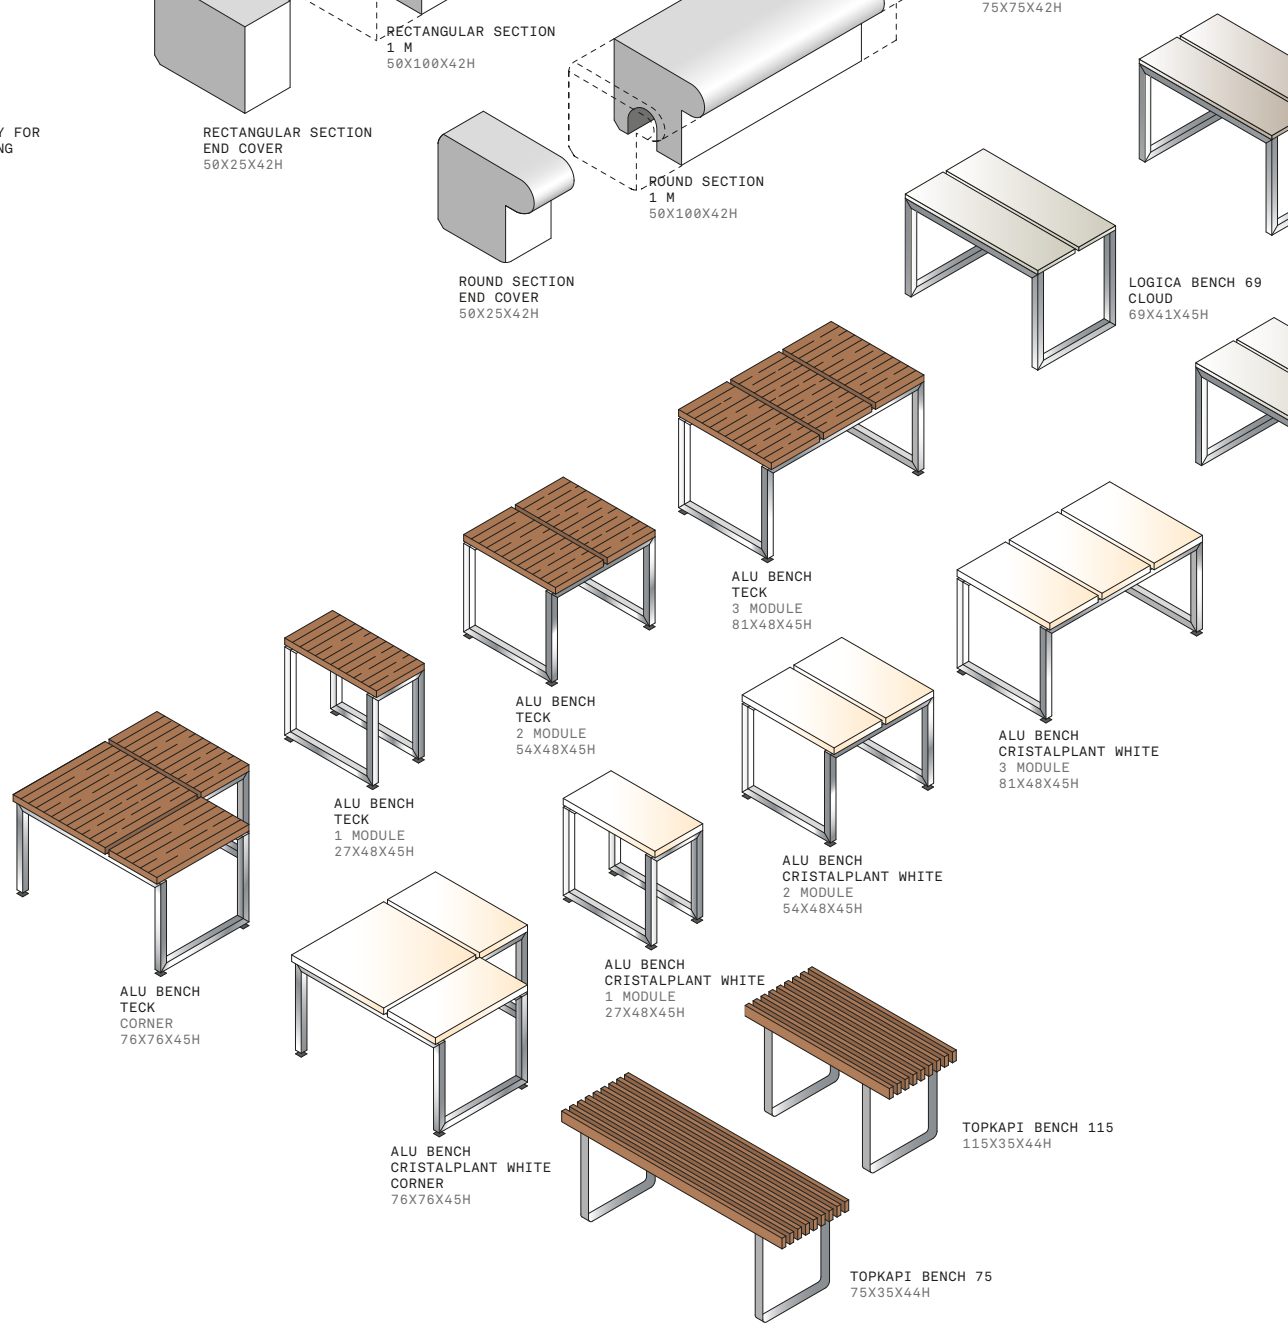

Features

- › Heights until 219 cm:
transparent 8 mm toughened glass
- › Heights from 220 cm
and over: glass thickness
10 mm

SEATS READY FOR THE COVERING OF CHOICE

SEDUTE E FONTI

SEATING AND SPRINGS

Serie di arredi progettati in maniera specifica per l'interno dell'hammam e della doccia, con materiali facili da pulire e resistenti all'azione dell'acqua.