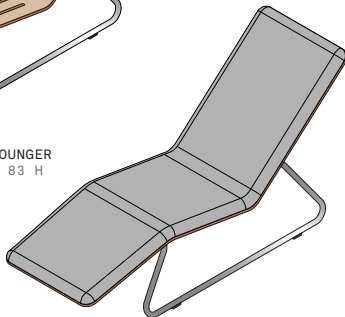

Effe has designed a complete range of fittings for saunas and Hammams with armchairs, loungers, tables and chaise longues to complete your spa area in style.

KNEIPP
SHOWER HOSE

BUCKET SHOWER

AUKI RELAX LOUNGER
IN CANADIAN HEMLOCK
HEAD-REST: EVA PADDING AND
ECRU ACRYLIC FABRIC COVER
CM 187 X 65 X 80 H

FORMA RELAX LOUNGER
IN TREATED BEECH-WOOD
CM 185 X 65 X 73 H

OTIUM RELAX LOUNGER
CM 170 X 64 X 83 H

BODYLOVE RELAX LOUNGER
IN CANADIAN HEMLOCK
OR HEAT TREATED SOLID WOOD
WITH PAINTED METAL LEGS
CM 184 X 65 X 38 H

BODYLOVE RELAX LOUNGER
IN CANADIAN HEMLOCK
OR HEAT TREATED SOLID WOOD
CM 184 X 65 X 38 H

1 >

2 >

1 >
Auki relax lounger
in Canadian hemlock

2 >
Otium relax lounger

Effe presenta in collaborazione con Remedia, azienda che utilizza prodotti naturali e biologici coltivati e lavorati secondo antiche tradizioni di erboristeria alchemica, una linea di fragranze per sauna e hammam che ampliano i benefici di questi antichi rituali con una dimensione olfattiva e onirica.