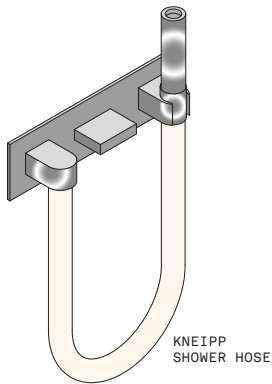

ARREDI E ACCESSORI

FURNISHINGS AND ACCESSORIES

Effe ha studiato complementi d'arredo come poltrone, lettini, tavoli e chaise longue, che si abbinano a saune e hammam per completare con stile la vostra area benessere.

Effe has designed a complete range of fittings for saunas and Hammams with armchairs, loungers, tables and chaise longues to complete your spa area in style.