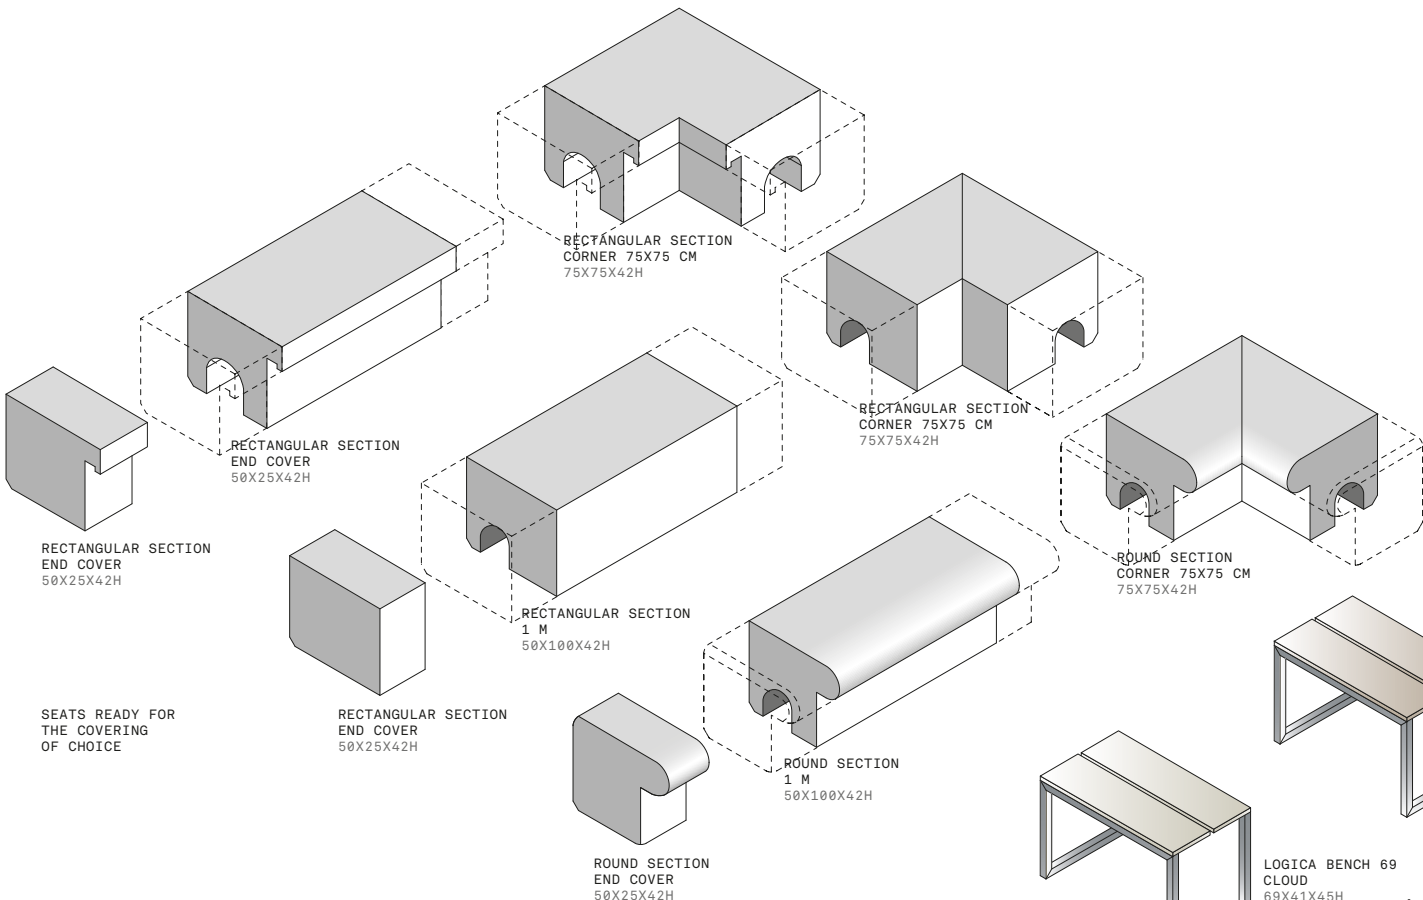

Features

- › Heights until 219 cm:
transparent 8 mm toughened glass
- › Heights from 220 cm
and over: glass thickness
10 mm

SEATS READY FOR THE COVERING OF CHOICE

SEDUTE E FONTI

SEATING AND SPRINGS

Serie di arredi progettati in maniera specifica per l'interno dell'hammam e della doccia, con materiali facili da pulire e resistenti all'azione dell'acqua.