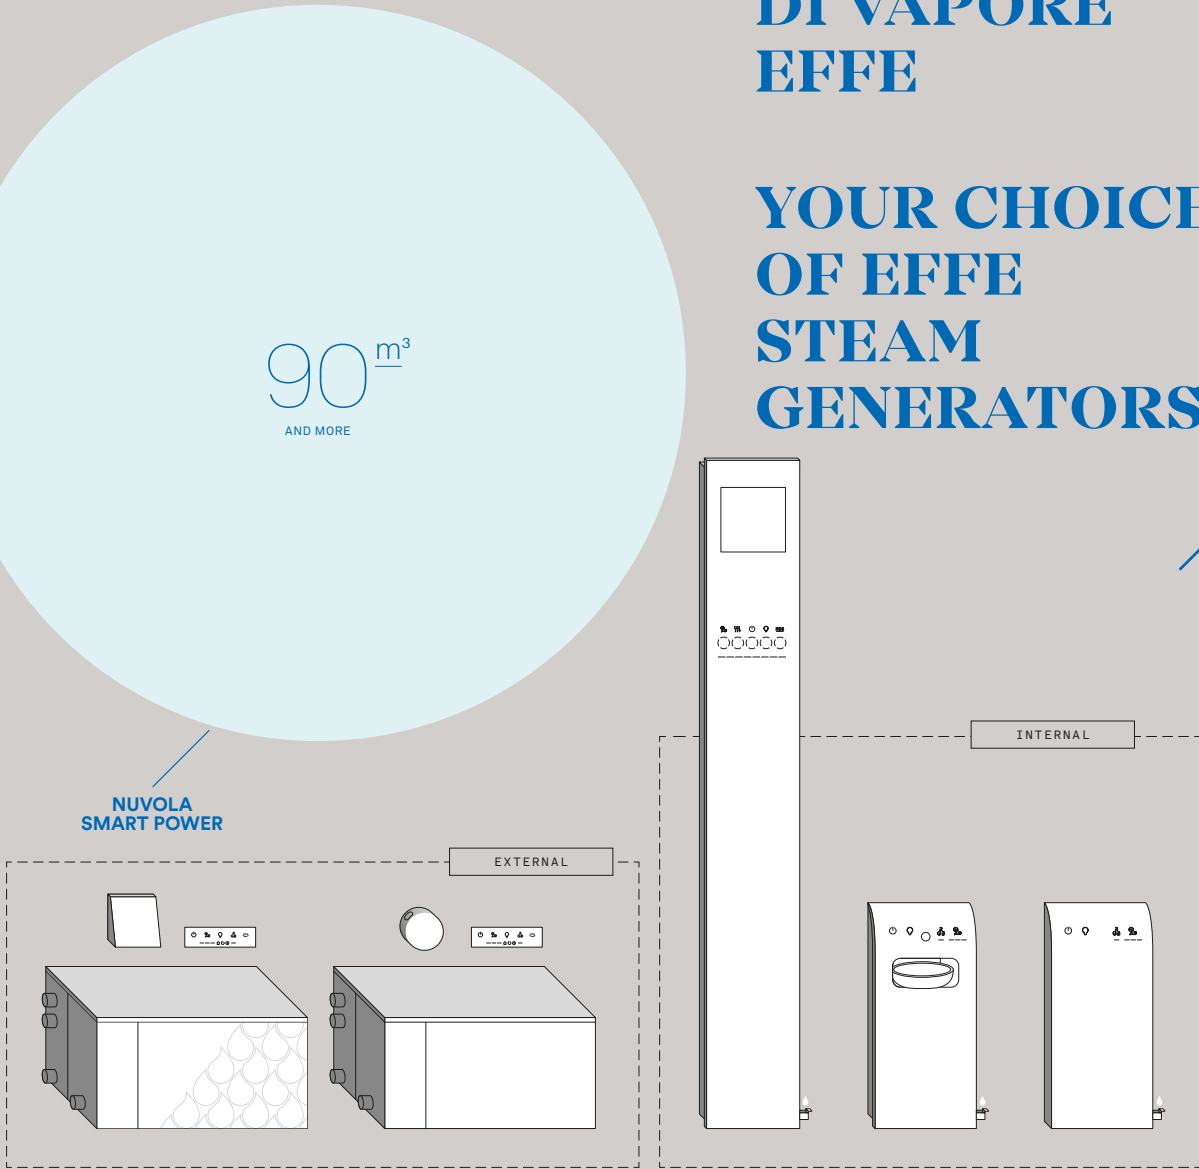

INTERNAL

NUVOLA

TOUCH&STEAM

AQUASTEAM
SMART

EASYTEAM
SMART

MAX
9,2^{m³}

MAX
4,5^{m³}

HAMMAM
SIZE

HAMMAM
SIZE

KNOW-HOW & TECHNOLOGY

SEC Smart Energy Control

Distribuzione uniforme nel tempo dei cicli di accensione e spegnimento delle termoresistenze in modo da ottenere una diffusione costante del vapore.